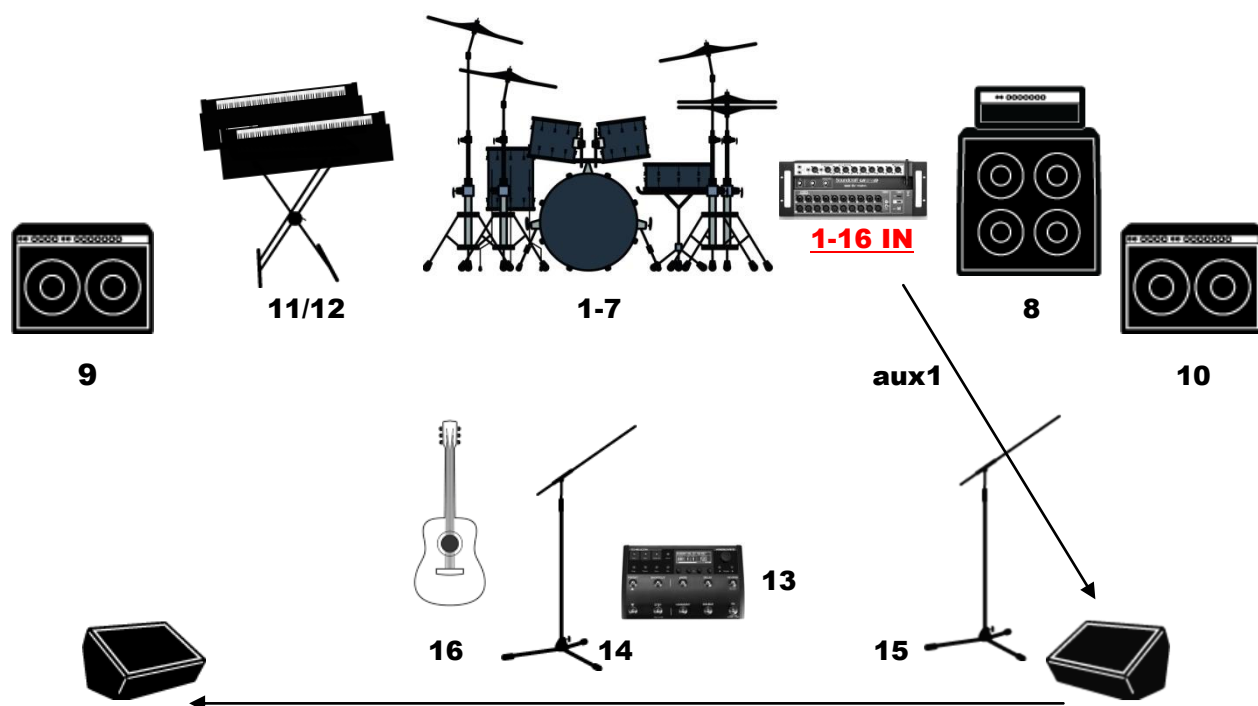

Luciáni - stage plan 2023

Input		Mic	Mic	Stativy	Aux 1	Aux 2	Aux 3	Aux 4
1	Kick	91A / D6	vlastní					
2	Snare	SM 57	vlastní					
3	Hi Hat	sE7	vlastní					
4	Tom 1	E 604	vlastní					
5	Tom 2	E 604	vlastní					
6	Floor Tom	E 604	vlastní					
7	OH - L	sE7	vlastní					
8	Bass	XLR						
9	Gtr L	SM 57		malý stativ				
10	Gtr R	SM 57		malý stativ				
11	Key L	XLR						
12	Key R	XLR						
13	Vocalizer	XLR						
14	Lead Vocal	sE V7	vlastní	velký stativ				
15	Vocal Bass	SM 58		velký stativ				
16	AC gtr	XLR						

Zvukařská obsluha dodá a zapojí cca 20 ks XLR kabelů ze všech nástrojů a mikrofonů do našeho splitteru poblíž bicí soupravy (zleva, nebo zprava dle prostoru). Z našeho splitteru dodáme cca 3m rozplet se 16 XLR do Vašeho stageracku (vhodné připravit 16in subpárový přibližovák). Sami si mícháme in-early spolu s použitím 2 ks Vašich aktivních monitorů.